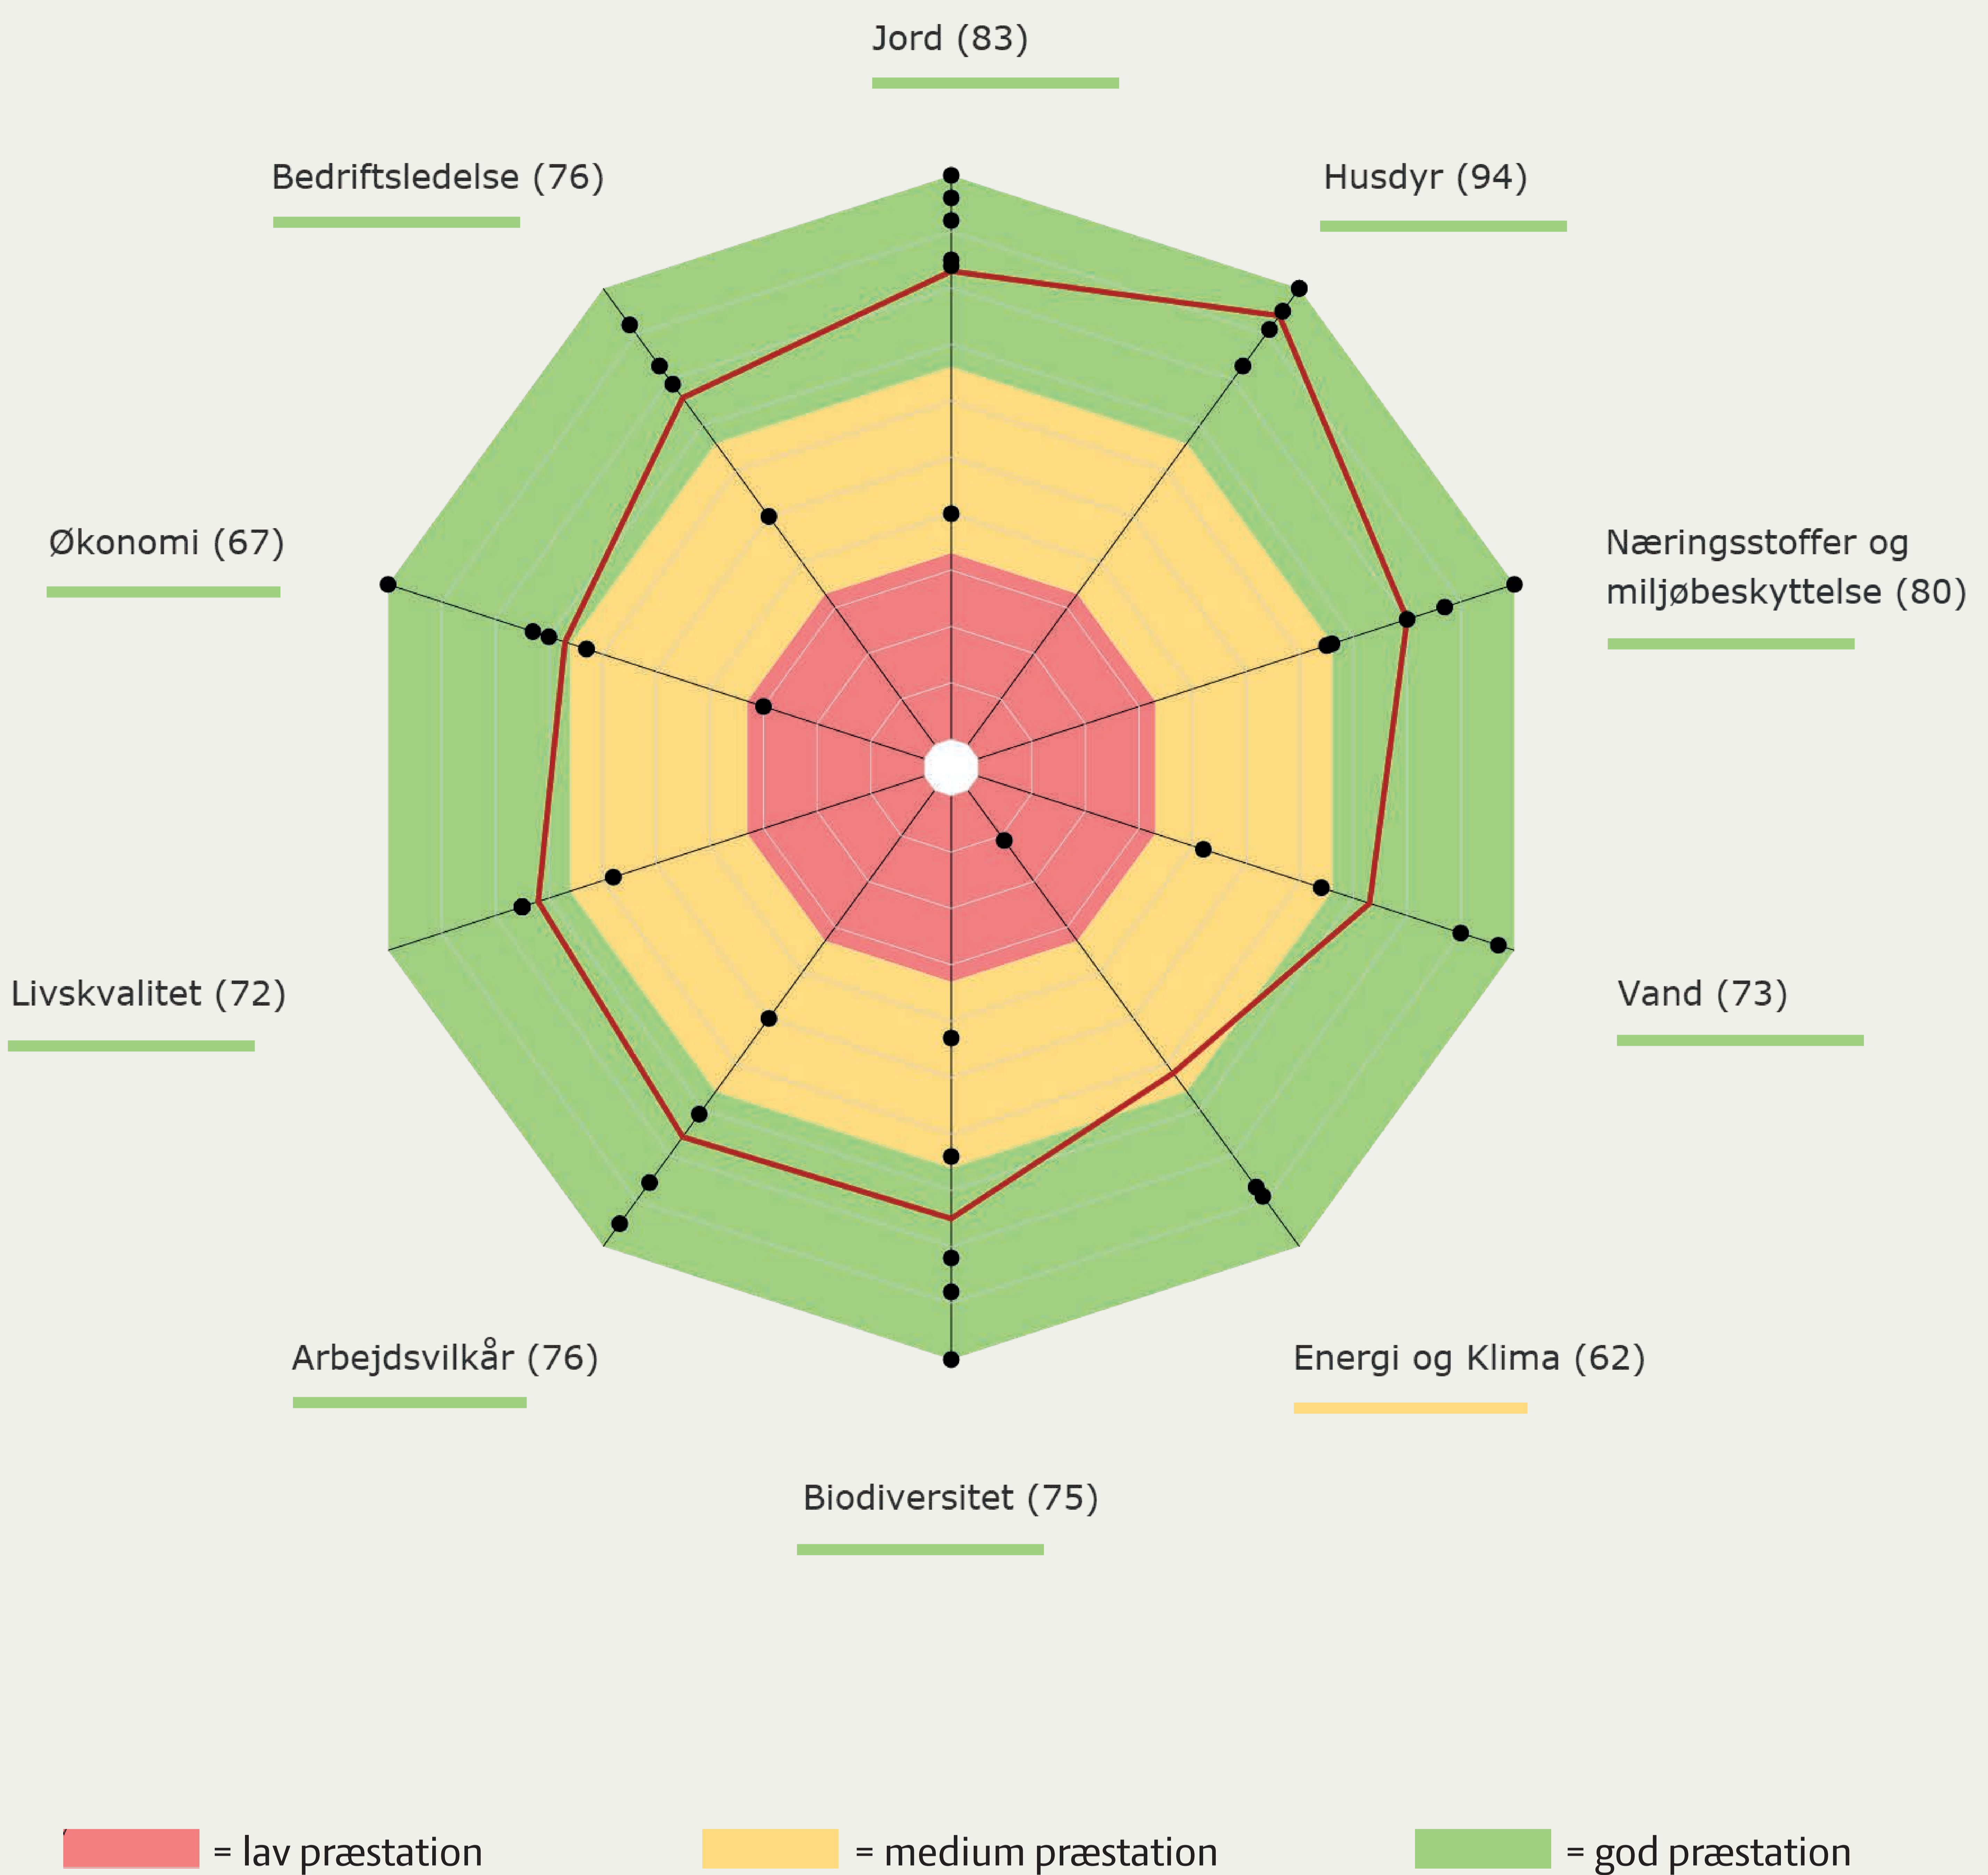

# ELLEGAARD ARBEJDER MED BÆREDYGTIGHED

Bæredygtighed på bedriften lige nu:

RISE analyseværktøj til evaluering af bæredygtighed

## INDSATSOMRÅDER

Jord: jordkomprimering

Biodiversitet

Arbejdsvilkår

## HANDLINGER

Kørsel med mindre maskiner  
Lavt dæktryk  
Ikke på våd jord

Andel af landbrugsareal i nærheden af økologiske landskabssementer øges, fx ved at plante flere læhegn eller plante vildremisser. Hjørner i marker tilplantes med bi-venlige blandinger (gjort i 2016)

Forkorte arbejdstiden for Tove og Torben  
Ansætte ekstra hjælp (gjort i 2016)